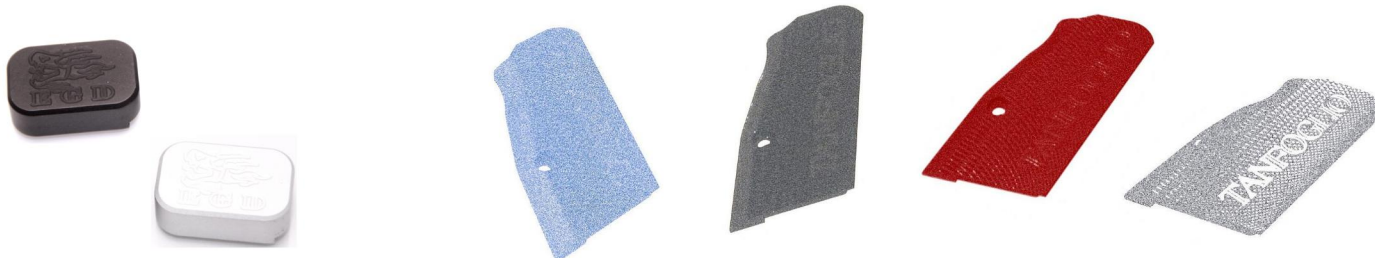

X012

X013

X014

X015

X016

X017