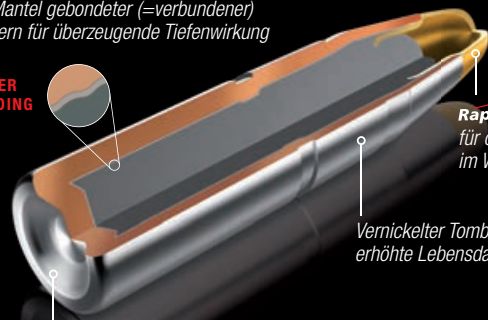

Boattail-Heck für Präzision und Flugstabilität

Nickelplattiertes Kupfer-Solidgeschoss mit sehr hohem BC-Wert

Performance grooves für erhöhte Leistung

Simulierte Wundhöhle im Gelatineblock

EVOLUTION

Für überzeugende Tiefenwirkung

- Überzeugende Tiefenwirkung – auch bei Knochentreffern!
- Wildbretschonung – nahezu 100 % Restgewicht durch Power-Bonding
- Mit Rapid-X-Tip® für schnelle und kontrollierte Deformation auf alle Entfernungen

Mit Mantel gebondeter (=verbundener) Bleikern für überzeugende Tiefenwirkung

POWER BONDING

Rapid X Tip®

für optimales Ansprechen im Wildkörper

Vernickelter Tombak-Mantel für erhöhte Lebensdauer des Laufes

Ballistische Kalotte für Flugstabilität und Präzision auf weite Distanz

UNI CLASSIC

Für schweres Wild

- Teilzerlegungsgeschoss mit hoher Stopfwirkung und sicherem Ausschuss
- Geringe Wildbretzerstörung

Heck-Einschnürung für einen massestabilen Restkörper und einen gesicherten Ausschuss