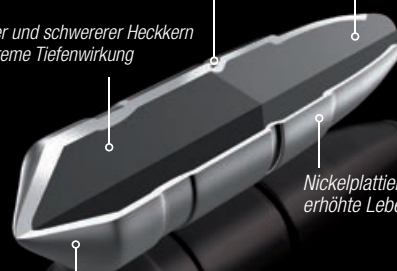

Boattail-Heck für Präzision und Flugstabilität

Nickelplattiertes Kupfer-Solidgeschoss mit sehr hohem BC-Wert

Performance grooves für erhöhte Leistung

Simulierte Wundhöhle im Gelatineblock

EVOLUTION

Für überzeugende Tiefenwirkung

Mit Mantel gebondeter (=verbundener) Bleikern für überzeugende Tiefenwirkung

POWER BONDING

Rapid X Tip®

für optimales Ansprechen im Wildkörper

Vernickelter Tombak-Mantel für erhöhte Lebensdauer des Laufes

Ballistische Kalotte für Flugstabilität und Präzision auf weite Distanz

UNI CLASSIC

Für schweres Wild

- Teilzerlegungsgeschoss mit hoher Stopfwirkung und sicherem Ausschuss
- Geringe Wildbretzerstörung

Heck-Einschnürung für einen massestabilen Restkörper und einen gesicherten Ausschuss

Weicherer Bugkern für kontrolliertes Fragmentieren und hohe Wirksamkeit

Härterer und schwererer Heckkern für extreme Tiefenwirkung

Nickelplattierter Stahlmantel für erhöhte Lebensdauer des Laufes

Torpedoförmiges Heck für hohe Flugstabilität