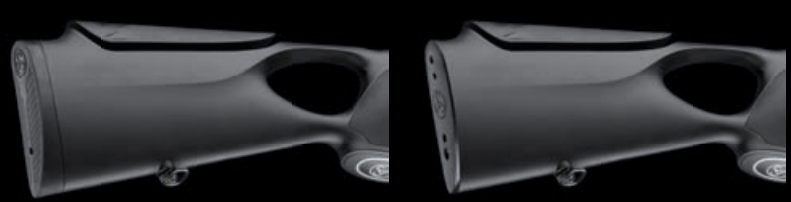

TEST THE BEST

SAUER 303
DRÜCKJAGDNADEL
2014

SAUER 
ÜBERLEGENE WERTE

JETZT FÜR ALLE KUNSTSTOFFSCHÄFTE
DER SAUER 303 NACHRÜSTBAR //
SAUER Speed Cap (rechts): 1 cm kürzer,
perfekt gleitende Oberfläche. Flüssig auffahren,
schneller im Ziel.

SPEEDCAP MONTAGEFILM //
www.sauer.de/de/sauer/sauer-tv.html

DIE BESTE S 303 ALLER ZEITEN! S 303 SYNCHRO XT ULTRA.

Abgabe von Waffen nur an Inhaber einer Erwerbserlaubnis.

Die neue SAUER 303 Synchro XT Ultra vereint alles, was den großen Erfolg der SAUER 303 ausmacht. Dabei punktet sie durch den Synchro XT-Lochschaft mit verstellbarem Schafrücken, der maximale Ergonomie realisiert und von jedem Schützen individuell angepasst werden kann. Der serienmäßige Black Magic Trigger ist mit gerade einmal 950 Gramm perfekt eingestellt und löst knochentrocken aus. Das ganz in Schwarz gehaltene Design und die DLC High Tech-Beschichtung auf dem Verschlussabdeckblech verschaffen dem neuen S 303 Flaggschiff einen zeitlos eleganten Look.

Die Ergebnisse tausender Schützen bei der „S 303 Drückjagdnadel 2013“ haben gezeigt, dass die große Mehrheit der Teilnehmer mit der Synchro XT bessere Schießergebnisse erzielt. Das neue Topmodel treibt diesen Effekt auf die Spitze. Wenn alles perfekt passt, Rückstoß wie Hochschlag kein Thema mehr sind und das Nachladen automatisch läuft, ist die volle Konzentration auf das Ziel fokussiert.