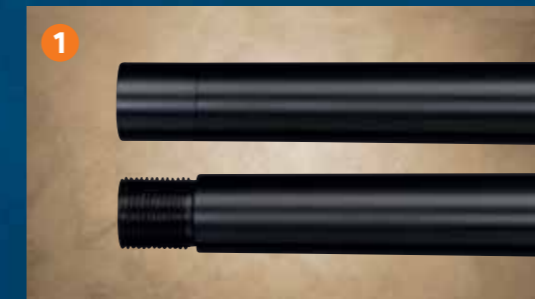

1 Mündungsgewinde

Mündungsgewinde inklusive Abdeckklappe für die Montage von Rückstoßbremsen oder Schalldämpfer.